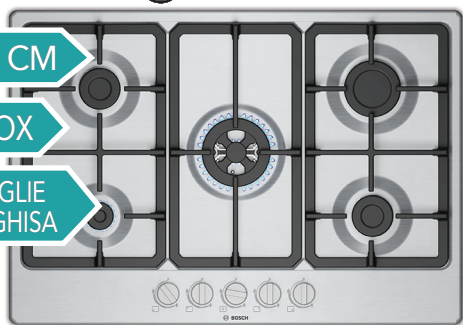

INOX

PIANO COTTURA
PCN642 IX/HAR
• GRIGLIE SMALTATE
• 4 FUOCHI

€ 149,90

BOSCH

75 CM

INOX

GRIGLIE
IN GHISA

PIANO COTTURA
PGQ7B5K90
• TRIPLA CORONA

€ 299,90

DeLonghi

70 CM

AVENA

GRIGLIE
IN GHISA

PIANO COTTURA
AVF57PRO
• MANOPOLE FINITURA
OTTONE ANTICATO
• TRIPLA CORONA

€ 329,90

beko